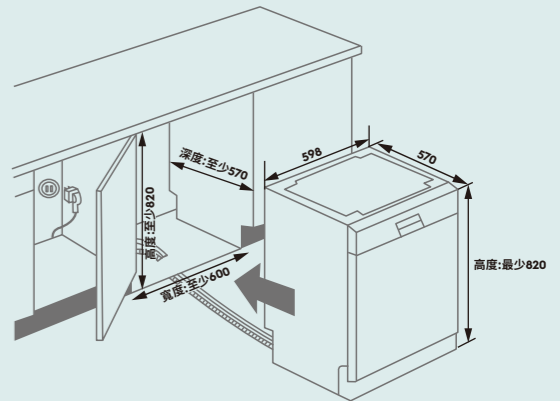

KEE27200LW  
300 Series 全嵌式洗碗機

KEE27200IW  
300 Series 半嵌式洗碗機

KSE43200SW  
300 Series 獨立式洗碗機

建議售價	43,900	42,900	34,900
款式	60公分全嵌式	60公分半嵌式	45公分獨立式(可移除上蓋)
產地	土耳其	土耳其	土耳其
容量 (人份)	13	13	10
碗籃數量	2 (上網籃、下網籃)	2 (上網籃、下網籃)	2 (上網籃、下網籃)
上方刀叉匙餐具抽屜	■	■	■
可移除餐具籃	■	■	■
上網籃掛物/杯架	4	4	4
下網籃可調整支架	4	2	2
用水量 (L)	9	12	9
噪音值 dB(A)	51	51	51
電壓/頻率	110V/60Hz	110V/60Hz	110V/60Hz
額定電功率	1000W	1000W	1000W
洗程種類	6	6	6
洗滌溫度 (°C)	40-50-65-70	40-50-65-70	40-50-65
操作介面	LED按鍵式屏幕	LED按鍵式屏幕	LED按鍵式屏幕
顏色	白色	白色	白色
<b>內裝配置</b>			
濾網類型	不銹鋼濾網 + 一般濾網組	不銹鋼濾網 + 一般濾網組	不銹鋼濾網 + 一般濾網組
加熱元件保護	■	■	■
隱藏式加熱元件	■	■	■
乾燥系統	Mini 烘乾系統	Mini 烘乾系統	Mini 烘乾系統
<b>洗程</b>			
超快洗40°C (45分)	■	■	■
精緻40°C (1小時48分)	■	■	■
經濟節能50°C (4小時4分)	■	■	■
一般60°C (2小時35分)	■	■	■
快洗65°C (1小時10分)	■	■	■
智能洗程 (2小時10-53分)	■	■	■
高溫70°C (2小時58分)	■	■	■
預洗 (15分)	■	■	■
<b>洗程附加功能</b>			
節約洗程	■	■	■
衛生殺菌	■	■	■
加強沖洗	■	■	■
加強烘乾	■	■	■
<b>其他功能</b>			
預約啟動	■ (3hr,6hr,9hr)	■ (3hr,6hr,9hr)	■ (1-24 hrs)
軟化鹽/光潔劑不足顯示	■	■	■
洗碗錠選擇	■	■	■
兒童安全鎖	■	■	■
自動關機功能	■	■	■
洗程剩餘時間顯示	■	■	■
洗程結束指示燈	■	■	■
熱水進水 (水溫最高60°C)	■	■	■
<b>效能</b>			
耗電量(度電/週期)	0.937	0.937	0.755
<b>偵測系統</b>			
濁度感測器(智能洗程)	■	■	■
Aqua Stop自動偵測漏水系統	■	■	■
<b>尺寸</b>			
產品尺寸(高x深x寬)	H820 x D550 x W598 mm	H820 x D570 x W598 mm	H850 x D598 x W448 mm
可移除上蓋高度			30mm
上蓋移除後產品高度	820mm	820mm	820mm
安裝尺寸(高 x 深 x 寬)	H820-870 x D570 x W600 mm	H820-870 x D570 x W600 mm	H820 x D600 x W450 mm

安裝尺寸

60公分獨立式：  
KSE49200SX、KSE27200SW

60公分全嵌式：  
KEE47200LW、KEE27200LW

60公分半嵌式：  
KEE47200IW、KEE27200IW

45公分獨立式：  
KSE43200SW