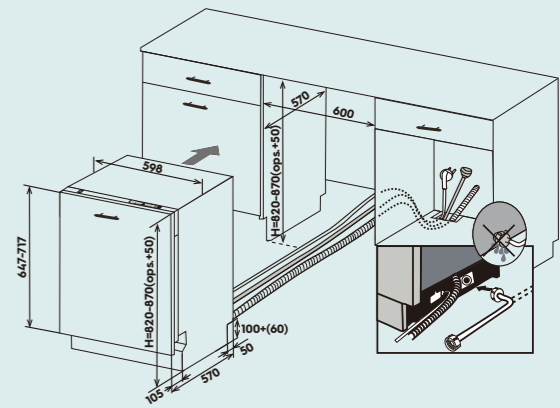

KEE27200LW  
300 Series 全嵌式洗碗機

KEE27200IW  
300 Series 半嵌式洗碗機

KSE43200SW  
300 Series 獨立式洗碗機

建議售價	43,900	42,900	34,900
款式	60公分全嵌式	60公分半嵌式	45公分獨立式(可移除上蓋)
產地	土耳其	土耳其	土耳其
容量 (人份)	13	13	10
碗籃數量	2 (上網籃、下網籃)	2 (上網籃、下網籃)	2 (上網籃、下網籃)
上方刀叉匙餐具抽屜	■	■	■
可移除餐具籃	■	■	■
上網籃掛物/杯架	4	4	4
下網籃可調整支架	4	2	2
用水量 (L)	9	12	9
噪音值 dB(A)	51	51	51
電壓/頻率	110V/60Hz	110V/60Hz	110V/60Hz
額定電功率	1000W	1000W	1000W
洗程種類	6	6	6
洗滌溫度 (°C)	40-50-65-70	40-50-65-70	40-50-65
操作介面	LED按鍵式屏幕	LED按鍵式屏幕	LED按鍵式屏幕
顏色	白色	白色	白色
<b>內裝配置</b>			
濾網類型	不銹鋼濾網 + 一般濾網組	不銹鋼濾網 + 一般濾網組	不銹鋼濾網 + 一般濾網組
加熱元件保護	■	■	■
隱藏式加熱元件	■	■	■
乾燥系統	Mini 烘乾系統	Mini 烘乾系統	Mini 烘乾系統
<b>洗程</b>			
超快洗40°C (45分)	■	■	■
精緻40°C (1小時48分)	■	■	■
經濟節能50°C (4小時4分)	■	■	■
一般60°C (2小時35分)	■	■	■
快洗65°C (1小時10分)	■	■	■
智能洗程 (2小時10-53分)	■	■	■
高溫70°C (2小時58分)	■	■	■
預洗 (15分)	■	■	■
<b>洗程附加功能</b>			
節約洗程	■	■	■
衛生殺菌	■	■	■
加強沖洗	■	■	■
加強烘乾	■	■	■
<b>其他功能</b>			
預約啟動	■ (3hr,6hr,9hr)	■ (3hr,6hr,9hr)	■ (1-24 hrs)
軟化鹽/光潔劑不足顯示	■	■	■
洗碗錠選擇	■	■	■
兒童安全鎖	■	■	■
自動關機功能	■	■	■
洗程剩餘時間顯示	■	■	■
洗程結束指示燈	■	■	■
熱水進水 (水溫最高60°C)	■	■	■
<b>效能</b>			
耗電量(度電/週期)	0.937	0.937	0.755
<b>偵測系統</b>			
濁度感測器(智能洗程)	■	■	■
Aqua Stop自動偵測漏水系統	■	■	■
<b>尺寸</b>			
產品尺寸(高x深x寬)	H820 x D550 x W598 mm	H820 x D570 x W598 mm	H850 x D598 x W448 mm
可移除上蓋高度			30mm
上蓋移除後產品高度	820mm	820mm	820mm
安裝尺寸(高 x 深 x 寬)	H820-870 x D570 x W600 mm	H820-870 x D570 x W600 mm	H820 x D600 x W450 mm

安裝尺寸

60公分獨立式：  
KSE49200SX、KSE27200SW

60公分全嵌式：  
KEE47200LW、KEE27200LW

60公分半嵌式：  
KEE47200IW、KEE27200IW

45公分獨立式：  
KSE43200SW