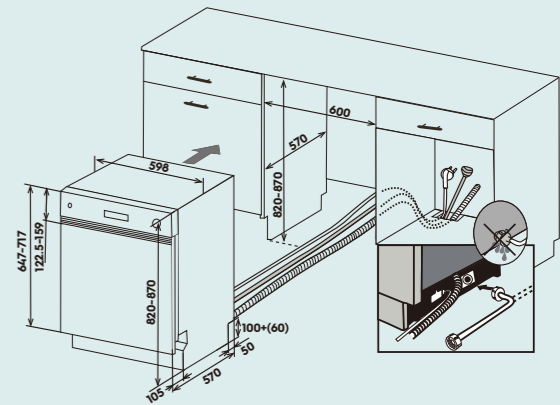

KEE27200LW  
300 Series 全嵌式洗碗機

KEE27200IW  
300 Series 半嵌式洗碗機

KSE43200SW  
300 Series 獨立式洗碗機

建議售價	43,900	42,900	34,900
款式	60公分全嵌式	60公分半嵌式	45公分獨立式(可移除上蓋)
產地	土耳其	土耳其	土耳其
容量 (人份)	13	13	10
碗籃數量	2 (上網籃、下網籃)	2 (上網籃、下網籃)	2 (上網籃、下網籃)
上方刀叉匙餐具抽屜	■	■	■
可移除餐具籃	■	■	■
上網籃掛物/杯架	4	4	4
下網籃可調整支架	4	2	2
用水量 (L)	9	12	9
噪音值 dB(A)	51	51	51
電壓/頻率	110V/60Hz	110V/60Hz	110V/60Hz
額定電功率	1000W	1000W	1000W
洗程種類	6	6	6
洗滌溫度 (°C)	40-50-65-70	40-50-65-70	40-50-65
操作介面	LED按鍵式屏幕	LED按鍵式屏幕	LED按鍵式屏幕
顏色	白色	白色	白色
<b>內裝配置</b>			
濾網類型	不銹鋼濾網 + 一般濾網組	不銹鋼濾網 + 一般濾網組	不銹鋼濾網 + 一般濾網組
加熱元件保護	■	■	■
隱藏式加熱元件	■	■	■
乾燥系統	Mini 烘乾系統	Mini 烘乾系統	Mini 烘乾系統
<b>洗程</b>			
超快洗40°C (45分)	■	■	■
精緻40°C (1小時48分)	■	■	■
經濟節能50°C (4小時4分)	■	■	■
一般60°C (2小時35分)	■	■	■
快洗65°C (1小時10分)	■	■	■
智能洗程 (2小時10-53分)	■	■	■
高溫70°C (2小時58分)	■	■	■
預洗 (15分)	■	■	■
<b>洗程附加功能</b>			
節約洗程	■	■	■
衛生殺菌	■	■	■
加強沖洗	■	■	■
加強烘乾	■	■	■
<b>其他功能</b>			
預約啟動	■ (3hr,6hr,9hr)	■ (3hr,6hr,9hr)	■ (1-24 hrs)
軟化鹽/光潔劑不足顯示	■	■	■
洗碗錠選擇	■	■	■
兒童安全鎖	■	■	■
自動關機功能	■	■	■
洗程剩餘時間顯示	■	■	■
洗程結束指示燈	■	■	■
熱水進水 (水溫最高60°C)	■	■	■
<b>效能</b>			
耗電量(度電/週期)	0.937	0.937	0.755
<b>偵測系統</b>			
濁度感測器(智能洗程)	■	■	■
Aqua Stop自動偵測漏水系統	■	■	■
<b>尺寸</b>			
產品尺寸(高x深x寬)	H820 x D550 x W598 mm	H820 x D570 x W598 mm	H850 x D598 x W448 mm
可移除上蓋高度			30mm
上蓋移除後產品高度	820mm	820mm	820mm
安裝尺寸(高 x 深 x 寬)	H820-870 x D570 x W600 mm	H820-870 x D570 x W600 mm	H820 x D600 x W450 mm

安裝尺寸

60公分獨立式：  
KSE49200SX、KSE27200SW

60公分全嵌式：  
KEE47200LW、KEE27200LW

60公分半嵌式：  
KEE47200IW、KEE27200IW

45公分獨立式：  
KSE43200SW