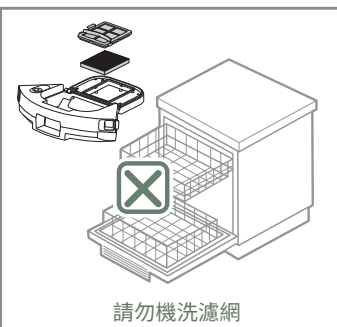

禁止事項

可加購耗材與配件

electrolux.com.tw

本機器人的軟體中有部分來自於開放原始碼軟體。
如欲取得有關元件的完整版權資訊和適用的授權條款，請參閱：www.electrolux.com/rvc-supplementary
取得審驗證明之低功率射頻器材，非經核准，公司、商號或使用者均不得擅自變更頻率、加大功率或變更原設計之特性及功能。
低功率射頻器材之使用不得影響飛航安全及干擾合法通信；經發現有干擾現象時，應立即停用，並改善至無干擾時方得繼續使用。前述合法通信，指依電信管理法規定作業之無線電通信。
低功率射頻器材須忍受合法通信或工業、科學及醫療用電波輻射性電機設備之干擾。

極適家居 700 掃拖機器人 EFR71222DS

DS-CS71型號
之充電座