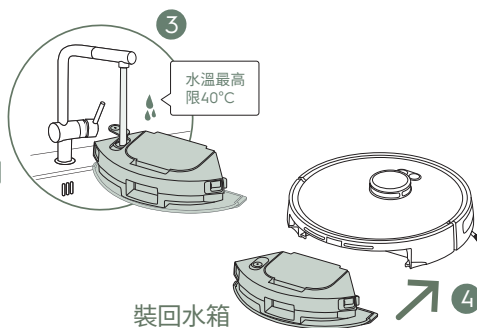

極適家居 700 掃拖機器人 EFR71222DS

DS-CS71型號
之充電座

使用說明

箱內包含:

組裝底座

下載使用APP

水箱拆卸 & 注水裝回

開始清掃