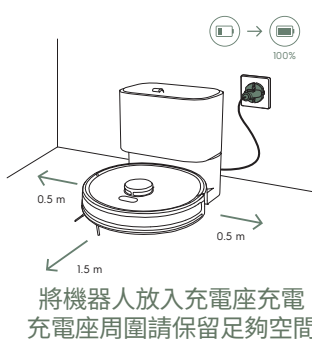

極適家居 700 掃拖機器人 EFR71222DS

DS-CS71型號
之充電座

使用說明

箱內包含:

組裝底座

下載使用APP

水箱拆卸 & 注水裝回

開始清掃