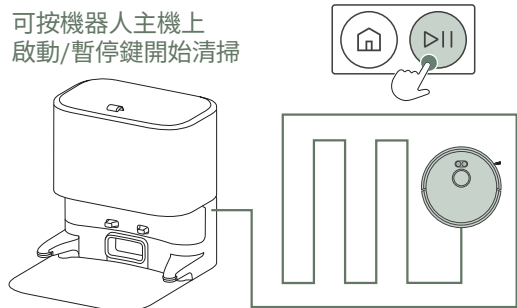

開始清掃

可按機器人主機上
啟動/暫停鍵開始清掃