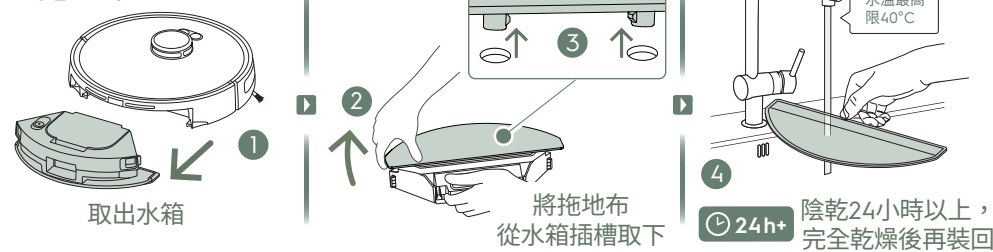

極適家居 700 掃拖機器人 EFR71222DS

DS-CS71型號
之充電座

使用說明

箱內包含:

組裝底座

下載使用APP

水箱拆卸 & 注水裝回

開始清掃

可按機器人主機上
啟動/暫停鍵開始清掃

返回充電座

可按機器人主機上
返回鍵返回充電座

清潔保養

清潔拖地布

清空集塵盒 & 清潔濾網 (建議1個月1次)

清潔主滾刷

更換集塵袋