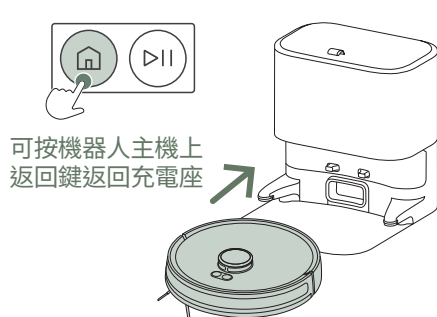

返回充電座

可按機器人主機上
返回鍵返回充電座