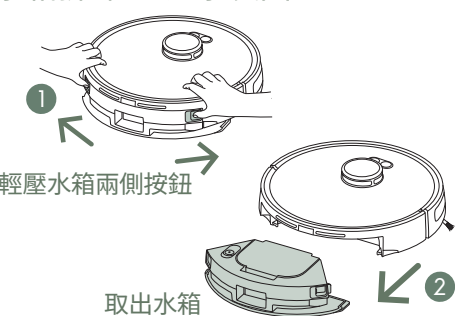

極適家居 700 掃拖機器人 EFR71222DS

DS-CS71型號
之充電座

使用說明

箱內包含:

組裝底座

下載使用APP

水箱拆卸 & 注水裝回

開始清掃