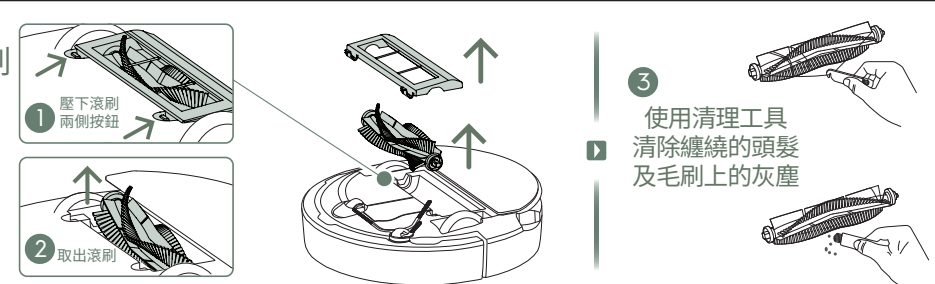

可按機器人主機上
啟動/暫停鍵開始清掃

返回充電座

可按機器人主機上
返回鍵返回充電座

清潔保養

清潔拖地布

清空集塵盒 & 清潔濾網 (建議1個月1次)

清潔主滾刷

更換集塵袋