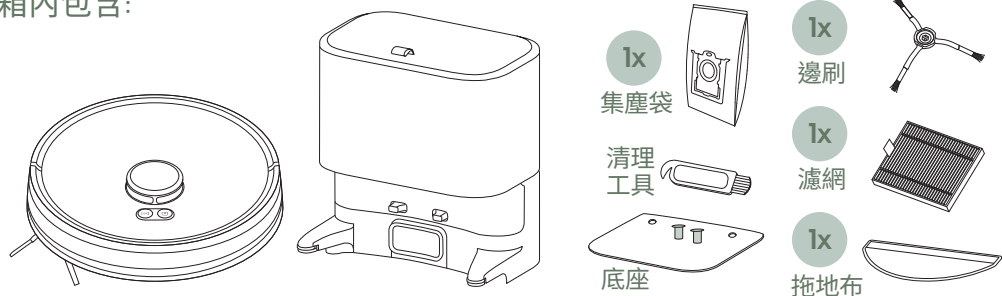

極適家居 700 掃拖機器人 EFR71222DS

DS-CS71型號
之充電座

使用說明

箱內包含:

組裝底座

下載使用APP

水箱拆卸 & 注水裝回

開始清掃