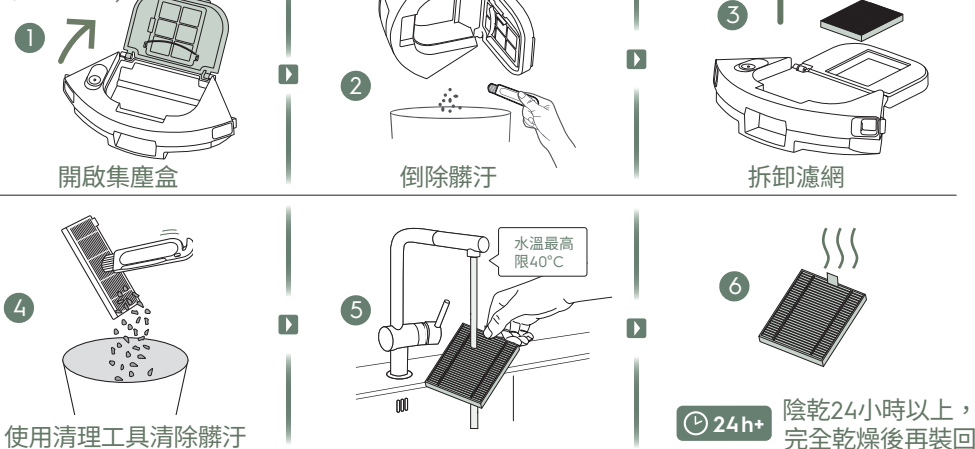

極適家居 700 掃拖機器人 EFR71222DS

DS-CS71型號
之充電座

使用說明

箱內包含:

組裝底座

下載使用APP

水箱拆卸 & 注水裝回

開始清掃

可按機器人主機上
啟動/暫停鍵開始清掃

返回充電座

可按機器人主機上
返回鍵返回充電座

清潔保養

清潔拖地布

清空集塵盒 & 清潔濾網 (建議1個月1次)

清潔主滾刷

更換集塵袋